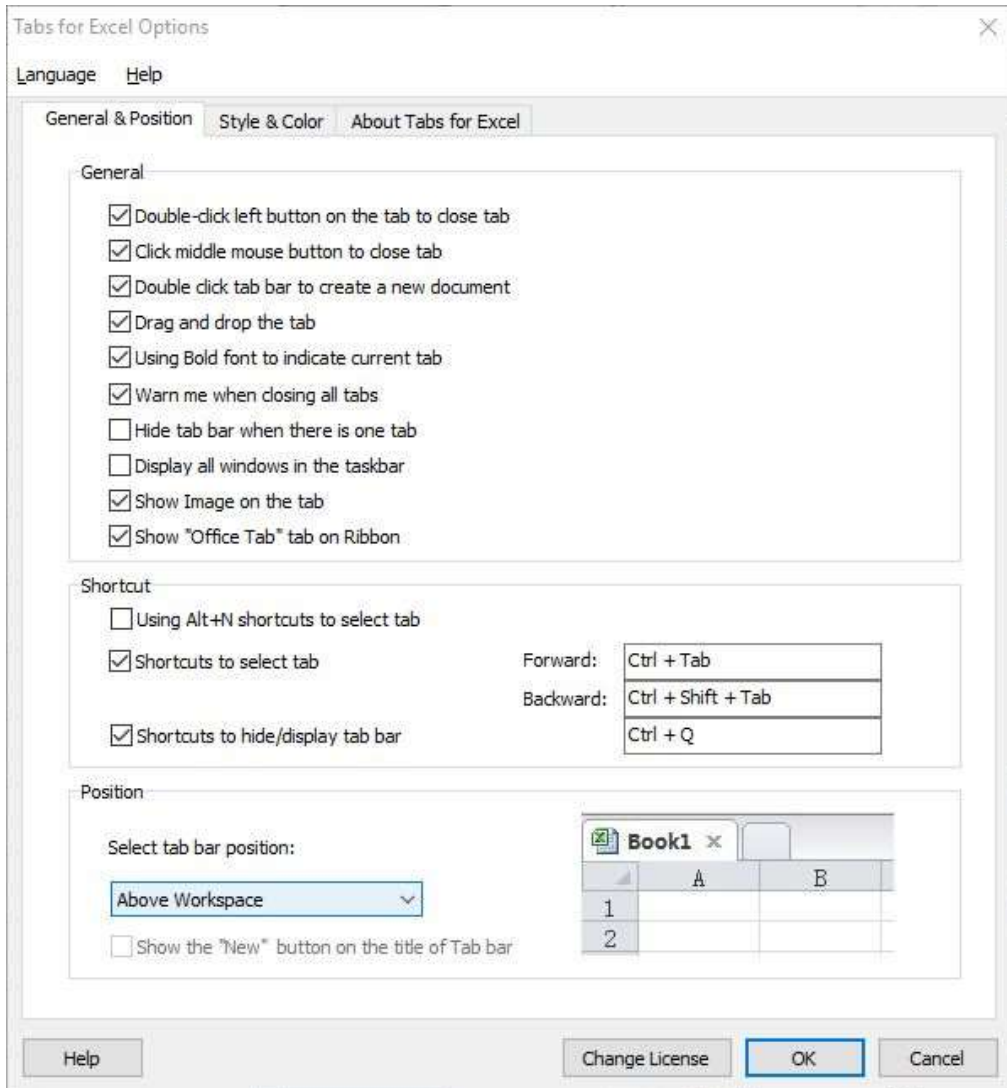

Na tuto nabídku kliknete levým tlačítkem myši, po té se vám otevře další dialogové okno, viz. obrázek č. 6

Obrázek číslo 6

Zde kliknete na záložku Language, ta otevře další nabídku jako u obrázku č. 2 stejný postup a obrázku č. 3, také stejný postup. Tím se aktivujete české rozhraní programu.