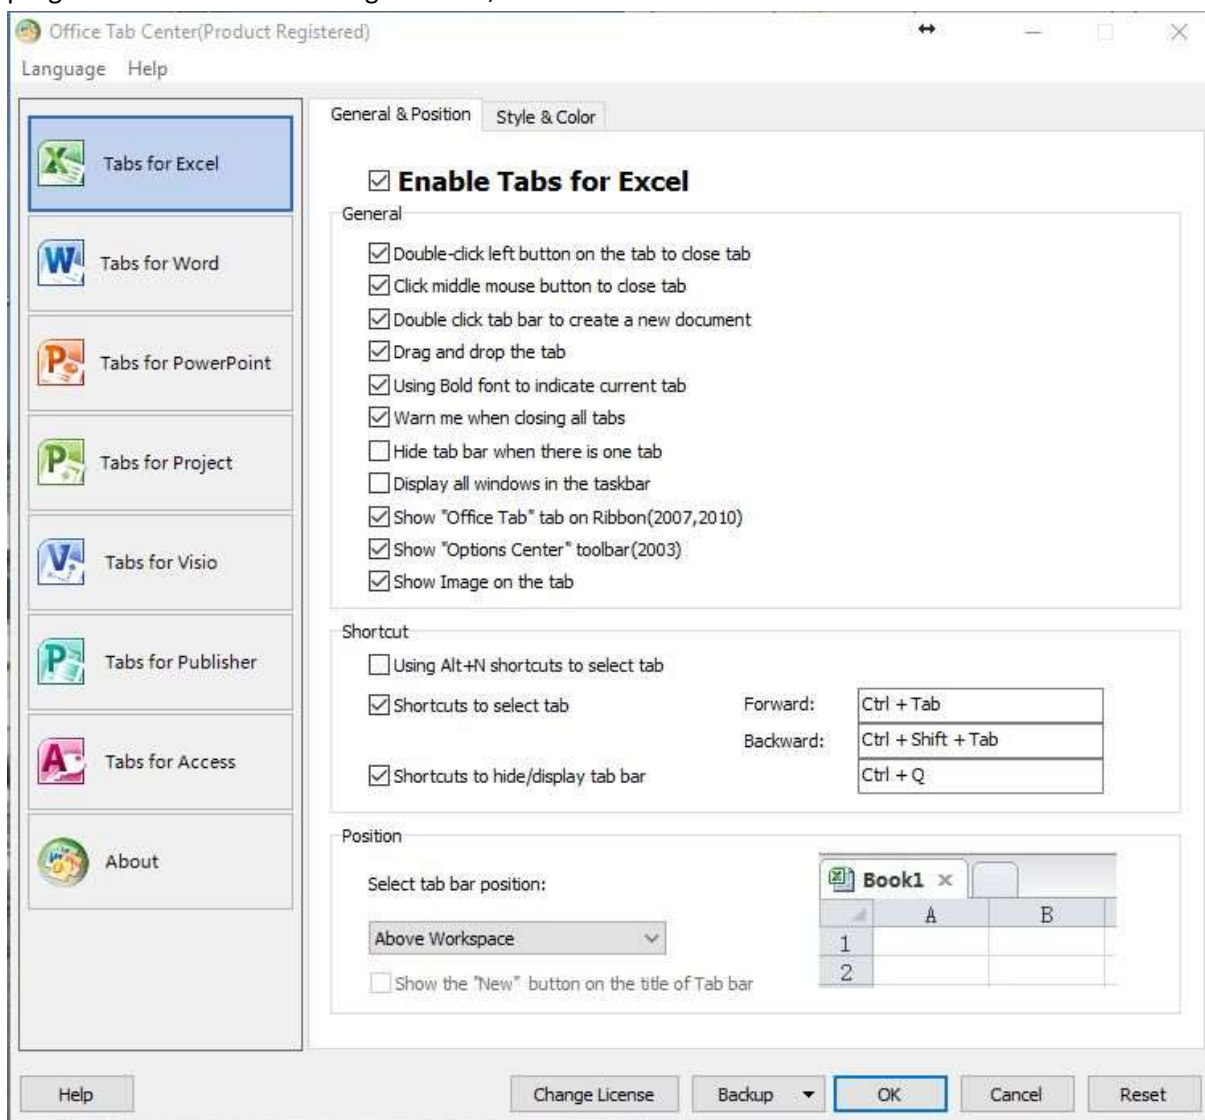

## Aktivace češtiny v programu Office Tab

Po provedení instalace češtiny do PC máte dvě možnosti jak češtinu aktivovat.

### 1. Spuštění programu z ikony programu

Spustíte program Office Tab přímo z ikony na ploše, která se vytvořila po instalaci programu. Po spuštění programu se vám otevře dialogové okno, viz obrázek č. 1