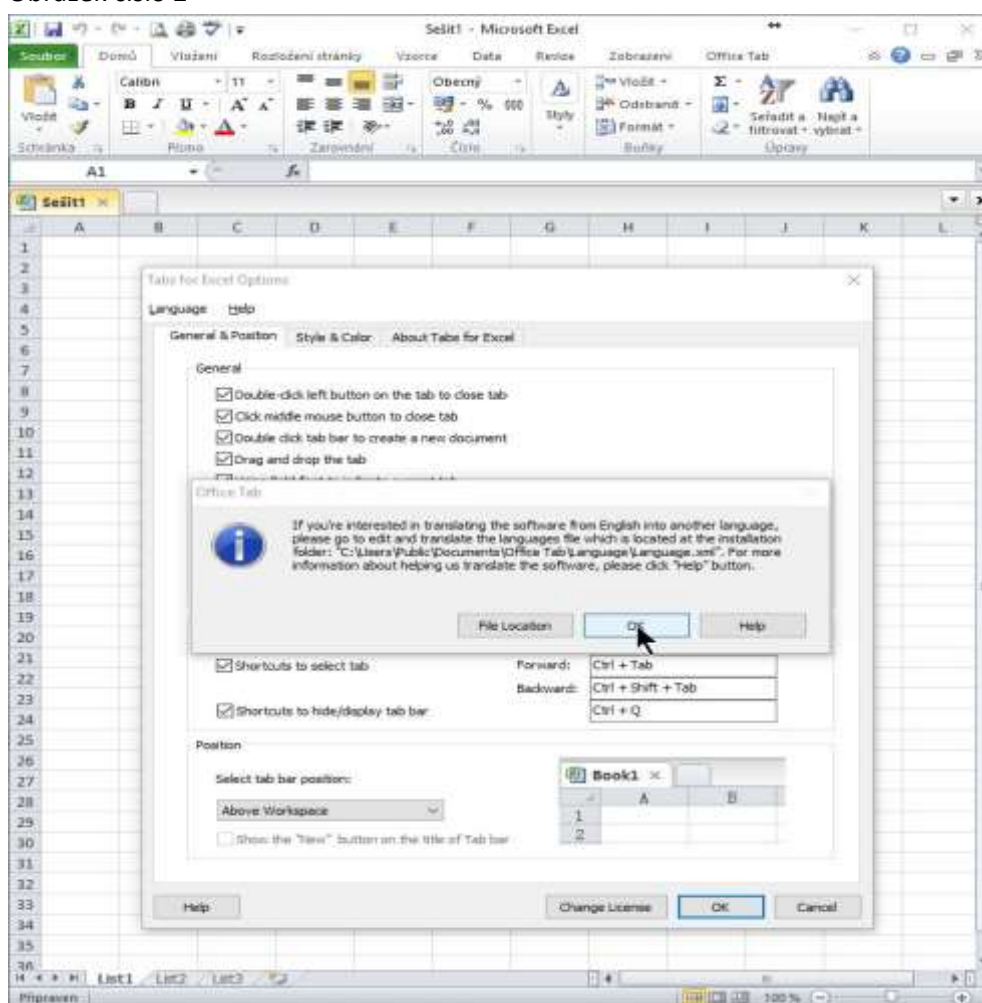

Obrázek číslo 3

Zde kliknete na tlačítko OK, tím aktivujete české rozhraní programu. Zde pak můžete nastavovat potřebné parametry programu.