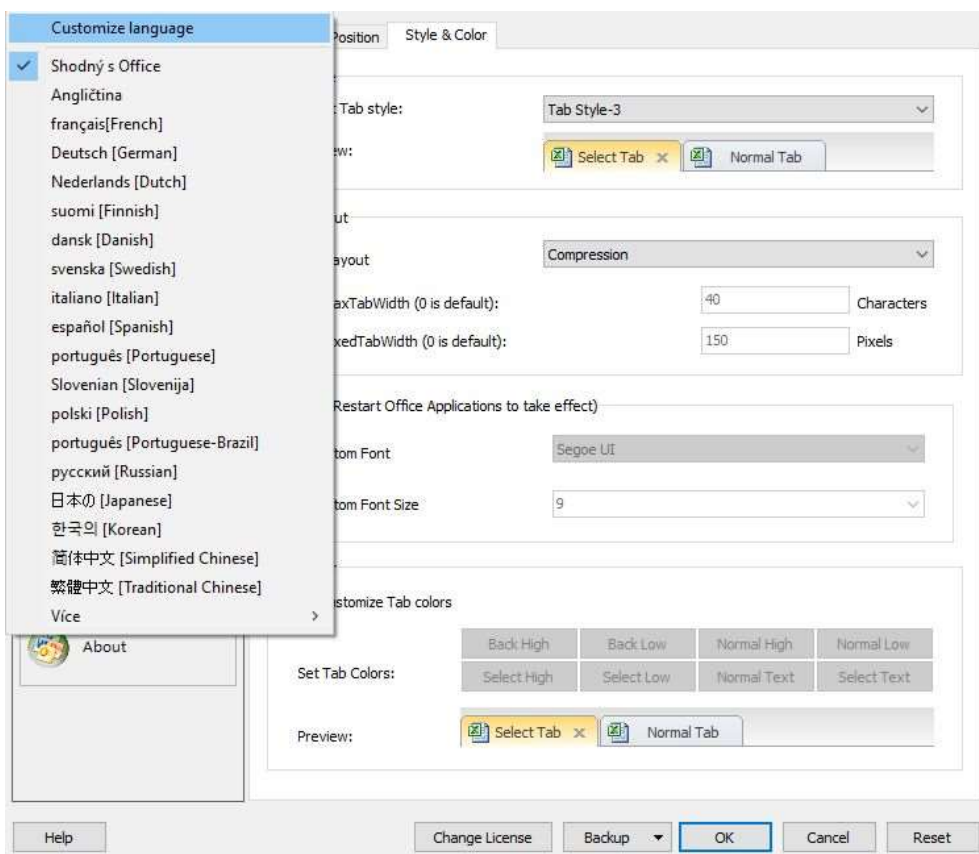

Obrázek číslo 2