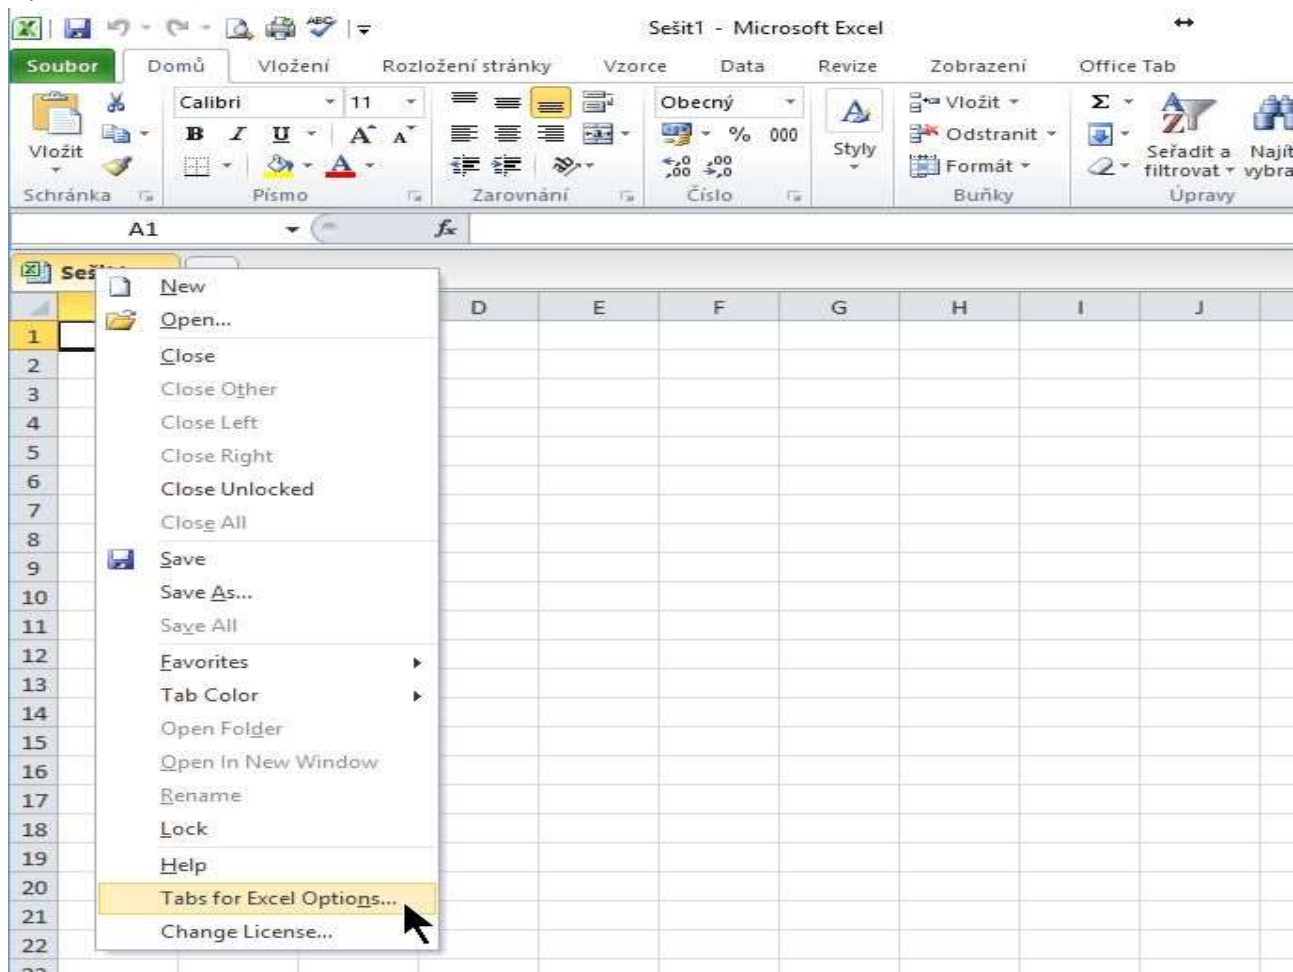

## 2. Spuštění programu v aplikacích Microsoft Office

Po nainstalování češtiny do PC otevřete některou z aplikací Microsoft Office například Excel, po otevření dialogového okna nabídky programu zaznamenáte určitou změnu, nad oknem dokumentu se vám zobrazí záložka prvního dokumentu, viz. obrázek č. 4

Obrázek číslo 4

Na této záložce kliknete pravým tlačítkem myši, otevře se vám dialogové okno, kde kliknete na nabídku Tabs for Excel Options.... (pokud budete mít otevřenou jinou aplikaci např. Word, uvidíte nabídku Tabs for Word Options..., atd.). Viz obrázek č. 5.